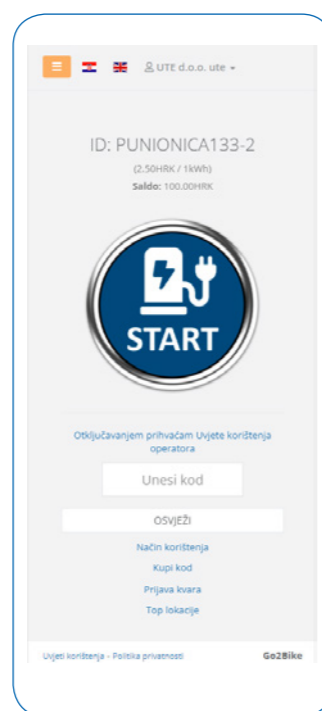

Mobilna aplikacija go2charge

DIZAJNIRANO ZA

ZA VLASNIKE PUNJAČA

- Mogućnost integracije s ostalim sustavima kao Go2bike
- Ostale prilagodbe po satnici + pretplata i administracija